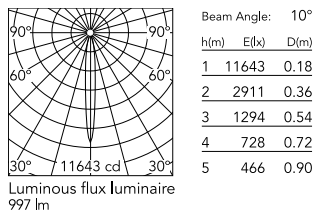

### Physical

Colour	Black
Trim	No
Orientation	Adjustable
Rotation (°)	360
Longitudinal tilting (°)	90
Spot diameter (mm)	57
Net weight (kg)	0.57
IP internal	20

### Photometric Files

[LDT / IES](#) ZIP

### Technical Drawings

[2D](#) ZIP

[3D](#) ZIP

## Schematic light drawing