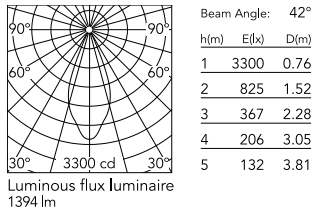

Physical

Colour	Black
Trim	No
Orientation	Adjustable
Rotation (°)	360
Longitudinal tilting (°)	90
Spot diameter (mm)	57
Net weight (kg)	0.57
IP internal	20
IP external	20

Download

[Mounting instructions](#) ZIP

Photometric Files

[LDT / IES](#) ZIP

Technical Drawings

[2D](#) ZIP

[3D](#) ZIP

[Bim](#) ZIP

Schematic light drawing

Photometric