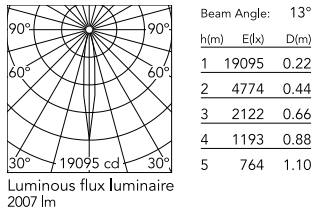

Physical

Colour	White
Trim	No
Orientation	Adjustable
Rotation (°)	360
Longitudinal tilting (°)	90
Spot diameter (mm)	57
Net weight (kg)	0.57
IP internal	20
IP external	20

Download

[Mounting instructions](#) ZIP

Photometric Files

[LDT / IES](#) ZIP

Technical Drawings

[2D](#) ZIP

[3D](#) ZIP

[Bim](#) ZIP

Schematic light drawing

Photometric