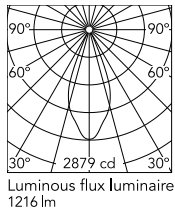

Physical

Colour	Black
Trim	No
Orientation	Adjustable
Rotation (°)	360
Longitudinal tilting (°)	90
Spot diameter (mm)	57
Net weight (kg)	0.59
IP internal	20

Download

[Mounting instructions](#) PDF

[Mounting instructions](#) PDF

Photometric Files

[LDT / IES](#) ZIP

Technical Drawings

[2D](#) ZIP

[3D](#) ZIP

Schematic light drawing

h(m)	E(lx)	D(m)
1	2879	0.76
2	720	1.52
3	320	2.28
4	180	3.05
5	115	3.81

Ecodesign and Energy