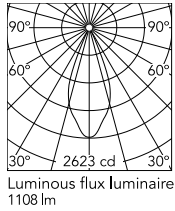

Physical

Colour	White
Trim	No
Orientation	Adjustable
Rotation (°)	360
Longitudinal tilting (°)	90
Spot diameter (mm)	57
Net weight (kg)	0.59
IP internal	20
IP external	20

Download

[Mounting instructions](#) PDF

[Mounting instructions](#) PDF

Photometric Files

[LDT / IES](#) ZIP

Technical Drawings

[2D](#) ZIP

[3D](#) ZIP

[Bim](#) ZIP

Schematic light drawing