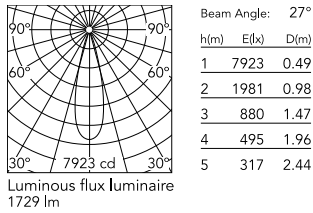

### Physical

Colour	White/White
Trim	No
Orientation	Adjustable
Rotation (°)	360
Longitudinal tilting (°)	90
Spot diameter (mm)	57
Net weight (kg)	0.56
IP internal	20

### Photometric Files

[LDT / IES](#)  ZIP

### Technical Drawings

[2D](#)  ZIP

[3D](#)  ZIP

## Schematic light drawing