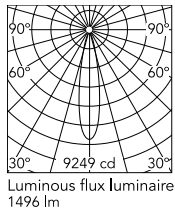

### Physical

Colour	White
Trim	No
Orientation	Adjustable
Rotation (°)	360
Longitudinal tilting (°)	90
Spot diameter (mm)	57
Net weight (kg)	0.59
IP internal	20

### Photometric Files

[LDT / IES](#)  ZIP

### Technical Drawings

[2D](#)  ZIP

[3D](#)  ZIP

## Schematic light drawing

Beam Angle: 21°

h(m)	E(lx)	D(m)
1	9249	0.37
2	2312	0.74
3	1028	1.11
4	578	1.48
5	370	1.85