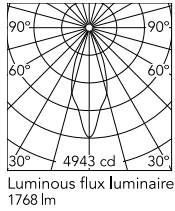

Physical

Colour	Black
Trim	No
Orientation	Adjustable
Rotation (°)	360
Longitudinal tilting (°)	90
Net weight (kg)	0.94
IP internal	20

Download

[Mounting instructions](#)  PDF

Photometric Files

[LDT / IES](#)  ZIP

Technical Drawings

[2D](#)  ZIP

[3D](#)  ZIP

Schematic light drawing

Photometric

Light distribution	Symmetric
CCT (K)	4000
CRI>	90
Beam angle C0-180 (°)	37
Beam angle C90-270 (°)	37
Extreme cut off	No
UGR _L	<10