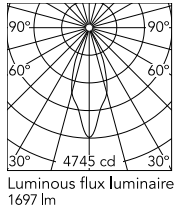

Physical

Colour	Black
Trim	No
Orientation	Adjustable
Rotation (°)	360
Longitudinal tilting (°)	90
Net weight (kg)	0.94
IP internal	20

Download

[Mounting instructions](#)  PDF

Photometric Files

[LDT / IES](#)  ZIP

Technical Drawings

[2D](#)  ZIP

[3D](#)  ZIP

Schematic light drawing

Photometric

Light distribution	Symmetric
CCT (K)	3000
CRI>	90
Beam angle C0-180 (°)	37
Beam angle C90-270 (°)	37
Extreme cut off	No
UGR _L	<10