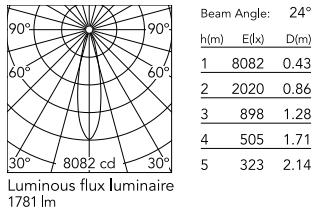

### Physical

Colour	Black
Trim	No
Orientation	Adjustable
Rotation (°)	360
Longitudinal tilting (°)	90
Net weight (kg)	0.94
IP internal	20

### Photometric Files

[LDT / IES](#)  ZIP

### Technical Drawings

[2D](#)  ZIP

[3D](#)  ZIP

## Schematic light drawing