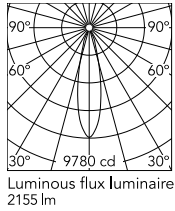

Physical

Colour	White
Trim	No
Orientation	Adjustable
Rotation (°)	360
Longitudinal tilting (°)	90
Recessed depth (mm)	176
Net weight (kg)	0.94
IP internal	20
IP external	20

Download

[Mounting instructions](#)  PDF

Photometric Files

[LDT / IES](#)  ZIP

Technical Drawings

[2D](#)  ZIP

[3D](#)  ZIP

[Bim](#)  ZIP

Schematic light drawing

Beam Angle: 24°

h(m)	E(lx)	D(m)
1	9780	0.43
2	2445	0.86
3	1087	1.28
4	611	1.71
5	391	2.14

Photometric

Light distribution	Symmetric
CCT (K)	3000
CRI>	80
Beam angle C0-180 (°)	24
Beam angle C90-270 (°)	24
UGR _L	<10

Electrical