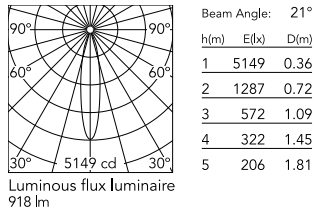

Physical

Colour	Black
Trim	No
Orientation	Adjustable
Rotation (°)	360
Longitudinal tilting (°)	90
Net weight (kg)	0.73
IP internal	20

Download

[Mounting instructions](#)  PDF

Photometric Files

[LDT / IES](#)  ZIP

Technical Drawings

[2D](#)  ZIP

[3D](#)  ZIP

Schematic light drawing

Photometric

Light distribution	Symmetric
CCT (K)	4000
CRI>	90
Beam angle C0-180 (°)	21
Beam angle C90-270 (°)	21
Extreme cut off	No
UGR _L	<10