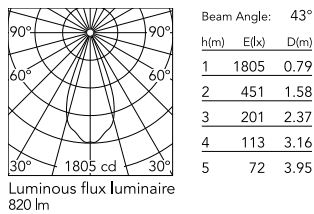

Physical

Colour	Black
Trim	No
Orientation	Adjustable
Rotation (°)	360
Longitudinal tilting (°)	90
Net weight (kg)	0.73
IP internal	20

Download

[Mounting instructions](#)  PDF

Photometric Files

[LDT / IES](#)  ZIP

Technical Drawings

[2D](#)  ZIP

[3D](#)  ZIP

Schematic light drawing

Photometric

Light distribution	Symmetric
CCT (K)	3000
CRI>	90
Beam angle C0-180 (°)	43
Beam angle C90-270 (°)	43
Extreme cut off	No
UGR _L	<16