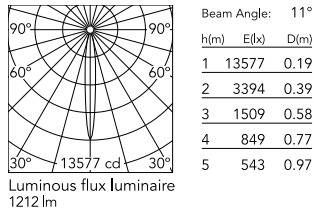

Physical

Colour	Black
Trim	No
Orientation	Adjustable
Rotation (°)	360
Longitudinal tilting (°)	90
Net weight (kg)	0.73
IP internal	20

Download

[Mounting instructions](#)  PDF

Photometric Files

[LDT / IES](#)  ZIP

Technical Drawings

[2D](#)  ZIP

[3D](#)  ZIP

Schematic light drawing

Photometric

Light distribution	Symmetric
CCT (K)	4000
CRI>	90
Beam angle C0-180 (°)	11
Beam angle C90-270 (°)	11
Extreme cut off	No
UGR _L	<10