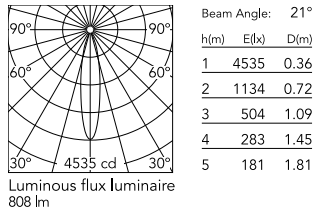

Physical

Colour	Black
Trim	No
Orientation	Adjustable
Rotation (°)	360
Longitudinal tilting (°)	90
Net weight (kg)	0.73
IP internal	20

Download

[Mounting instructions](#)  PDF

Photometric Files

[LDT / IES](#)  ZIP

Technical Drawings

[2D](#)  ZIP

[3D](#)  ZIP

Schematic light drawing

Photometric

Light distribution	Symmetric
CCT (K)	3000
CRI>	90
Beam angle C0-180 (°)	21
Beam angle C90-270 (°)	21
Extreme cut off	No
UGR _L	<10