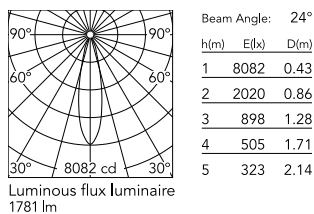

Physical

Colour	Black
Trim	No
Orientation	Adjustable
Rotation (°)	360
Longitudinal tilting (°)	90
Net weight (kg)	0.94
IP internal	20

Download

[Mounting instructions](#)  PDF

Photometric Files

[LDT / IES](#)  ZIP

Technical Drawings

[2D](#)  ZIP

[3D](#)  ZIP

Schematic light drawing

Photometric

Light distribution	Symmetric
CCT (K)	3000
CRI>	90
Beam angle C0-180 (°)	24
Beam angle C90-270 (°)	24
Extreme cut off	No
UGR _L	<10