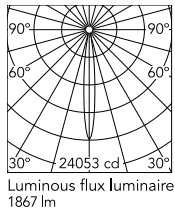

Physical

Colour	White
Trim	No
Orientation	Adjustable
Rotation (°)	360
Longitudinal tilting (°)	90
Net weight (kg)	0.94
IP internal	20

Download

[Mounting instructions](#)  PDF

Photometric Files

[LDT / IES](#)  ZIP

Technical Drawings

[2D](#)  ZIP

[3D](#)  ZIP

Schematic light drawing

Beam Angle: 12°

h(m)	E(lx)	D(m)
1	24053	0.21
2	6013	0.41
3	2673	0.62
4	1503	0.82
5	962	1.03

Photometric

Light distribution	Symmetric
CCT (K)	3000
CRI>	90
Beam angle C0-180 (°)	12
Beam angle C90-270 (°)	12
Extreme cut off	No
UGR _L	<10