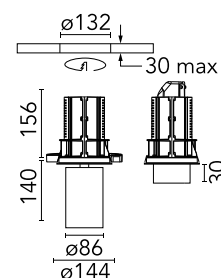

### Physical

Colour	Black
Trim	No
Orientation	Adjustable
Rotation (°)	360
Longitudinal tilting (°)	90
Net weight (kg)	0.94
IP internal	20