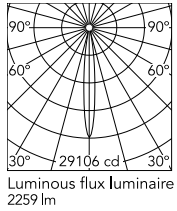

### Technical Drawings

2D [↓ ZIP](#)

3D [↓ ZIP](#)

[Bim](#) [↓ ZIP](#)

## Schematic light drawing

Beam Angle: 12°

h(m)	E(lx)	D(m)
1	29106	0.21
2	7277	0.41
3	3234	0.62
4	1819	0.82
5	1164	1.03

### Photometric

Light distribution	Symmetric
CCT (K)	3000
CRI>	80
Beam angle C0-180 (°)	12
Beam angle C90-270 (°)	12
UGR <sub>L</sub>	<10