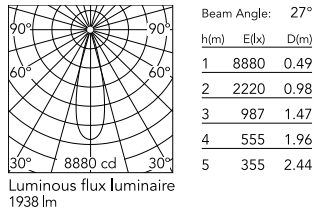

### Physical

Colour	White
Trim	No
Orientation	Adjustable
Rotation (°)	360
Longitudinal tilting (°)	90
Spot diameter (mm)	57
Length (mm)	240
Net weight (kg)	0.83
IP internal	20

### Technical Drawings

[2D](#) ZIP

[3D](#) ZIP

[Bim](#) ZIP

## Schematic light drawing

### Photometric

Lighting type	Direct
Light distribution	Symmetric
CCT (K)	4000
CRI>	90
Beam angle C0-180 (°)	27
Beam angle C90-270 (°)	27
Extreme cut off	No
UGR <sub>L</sub>	<10