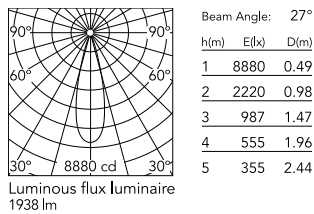

### Physical

Colour	Black
Trim	No
Orientation	Adjustable
Rotation (°)	360
Longitudinal tilting (°)	90
Spot diameter (mm)	57
Length (mm)	240
Net weight (kg)	0.83
IP internal	20

### Technical Drawings

[2D](#) ZIP

[3D](#) ZIP

[Bim](#) ZIP

## Schematic light drawing

### Photometric

Lighting type	Direct
Light distribution	Symmetric
CCT (K)	4000
CRI>	90
Beam angle C0-180 (°)	27
Beam angle C90-270 (°)	27
Extreme cut off	No
UGR <sub>L</sub>	<10