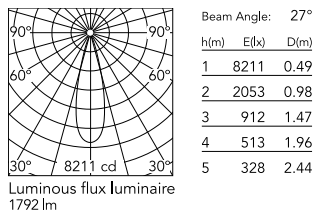

### Physical

Colour	White
Trim	No
Orientation	Adjustable
Rotation (°)	360
Longitudinal tilting (°)	90
Spot diameter (mm)	57
Length (mm)	240
Net weight (kg)	0.83
IP internal	20

### Technical Drawings

[2D](#) ZIP

[3D](#) ZIP

[Bim](#) ZIP

## Schematic light drawing

### Photometric

Lighting type	Direct
Light distribution	Symmetric
CCT (K)	3000
CRI>	90
Beam angle C0-180 (°)	27
Beam angle C90-270 (°)	27
Extreme cut off	No
UGR <sub>L</sub>	<10