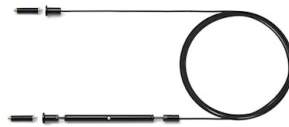

## Accessories & Power Supply

REQUIRED

F6482030

String Light Rose

REQUIRED

FU648430

Separate Base for String Lights  
Pendant

OPTIONAL