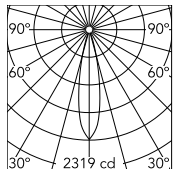

### Physical

Colour	Black
Trim	No
Orientation	Adjustable
Rotation (°)	360
Longitudinal tilting (°)	90
Spot diameter (mm)	35
Length (mm)	178
Net weight (kg)	0.17
IP internal	20
IP external	20

\*installed in The Tracking Magnet

### Technical Drawings

[2D](#) ZIP

[3D](#) ZIP

[Bim](#) ZIP

## Schematic light drawing

Beam Angle: 22°

h(m)	E(lx)	D(m)
1	2319	0.38
2	580	0.77
3	258	1.15
4	145	1.54
5	93	1.92

Luminous flux luminaire  
392 lm (EXTREME CUT OFF)