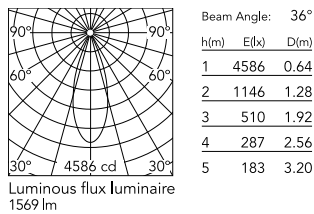

### Physical

Colour	Black
Trim	No
Orientation	Adjustable
Rotation (°)	360
Longitudinal tilting (°)	90
Spot diameter (mm)	57
Length (mm)	178
Net weight (kg)	0.42
IP internal	20

\*installed in The Tracking Magnet

### Technical Drawings

[2D](#) ZIP

[3D](#) ZIP

[Bim](#) ZIP

## Schematic light drawing