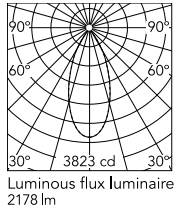

Package height (mm) 205

Package width (mm) 290

Package length (mm) 265

Package volume (m3) 0.02

Download

[Mounting instructions](#) ZIP

Photometric Files

[LDT / IES](#) ZIP

Technical Drawings

[2D](#) ZIP

[3D](#) ZIP

Schematic light drawing

Beam Angle: 43°

h(m)	E(lx)	D(m)
1	3823	0.80
2	956	1.59
3	425	2.39
4	239	3.19
5	153	3.98

Photometric

Beam angle C0-180 (°) 43