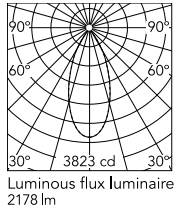

### Photometric Files

[LDT / IES](#) ZIP

### Technical Drawings

[2D](#) ZIP

[3D](#) ZIP

## Schematic light drawing

Beam Angle: 43°

h(m)	E(lx)	D(m)
1	3823	0.80
2	956	1.59
3	425	2.39
4	239	3.19
5	153	3.98

Luminous flux luminaire  
2178 lm