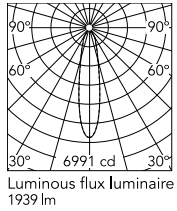

### Physical

Colour	Forest Green
Orientation	Adjustable
Longitudinal tilting (°)	155
Net weight (kg)	2.5
Package height (mm)	205
Package width (mm)	290
Package length (mm)	265
Package volume (m3)	0.02
IP internal	66

### Technical Drawings

[2D](#) ZIP

[3D](#) ZIP

## Schematic light drawing

Beam Angle: 22°

h(m)	E(lx)	D(m)
1	6991	0.38
2	1748	0.77
3	777	1.15
4	437	1.54
5	280	1.92

Luminous flux luminaire  
1939 lm