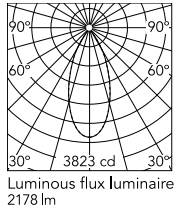

### Physical

Colour	Anthracite
Orientation	Adjustable
Net weight (kg)	2.5
Package height (mm)	205
Package width (mm)	290
Package length (mm)	265
Package volume (m3)	0.02

### Photometric Files

[LDT / IES](#)  ZIP

### Technical Drawings

[2D](#)  ZIP

[3D](#)  ZIP

## Schematic light drawing

Beam Angle: 43°

h(m)	E(lx)	D(m)
1	3823	0.80
2	956	1.59
3	425	2.39
4	239	3.19
5	153	3.98