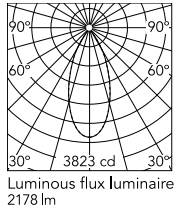

Package height (mm) 205

Package width (mm) 290

Package length (mm) 265

Package volume (m3) 0.02

Download

[Mounting instructions](#)  ZIP

Photometric Files

[LDT / IES](#)  ZIP

Technical Drawings

[2D](#)  ZIP

[3D](#)  ZIP

Schematic light drawing

Beam Angle:	43°	
h(m)	E(lx)	D(m)
1	3823	0.80
2	956	1.59
3	425	2.39
4	239	3.19
5	153	3.98

Photometric

Beam angle C0-180 (°) 43

Beam angle C90-270 (°) 43