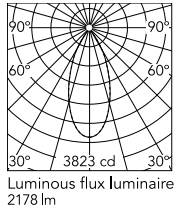

### Photometric Files

[LDT / IES](#) ZIP

### Technical Drawings

[2D](#) ZIP

[3D](#) ZIP

## Schematic light drawing

Beam Angle: 43°

h(m)	E(lx)	D(m)
1	3823	0.80
2	956	1.59
3	425	2.39
4	239	3.19
5	153	3.98