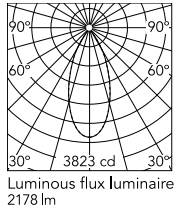

### Physical

Colour White

Orientation Adjustable

Net weight (kg) 2.5

Package height (mm) 205

Package width (mm) 290

Package length (mm) 265

Package volume (m3) 0.02

### Photometric Files

[LDT / IES](#) ZIP

### Technical Drawings

[2D](#) ZIP

[3D](#) ZIP

## Schematic light drawing

Beam Angle: 43°

h(m)	E(lx)	D(m)
1	3823	0.80
2	956	1.59
3	425	2.39
4	239	3.19
5	153	3.98