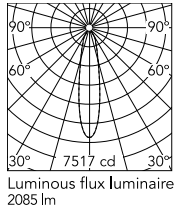

### Physical

Colour	Anthracite
Orientation	Adjustable
Net weight (kg)	2.5
Package height (mm)	205
Package width (mm)	290
Package length (mm)	265
Package volume (m3)	0.02

### Photometric Files

[LDT / IES](#)  ZIP

### Technical Drawings

[2D](#)  ZIP

[3D](#)  ZIP

## Schematic light drawing

Beam Angle: 22°

h(m)	E(lx)	D(m)
1	7517	0.38
2	1879	0.77
3	835	1.15
4	470	1.54
5	301	1.92