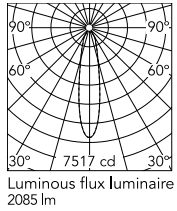

Package height (mm) 205

Package width (mm) 290

Package length (mm) 265

Package volume (m3) 0.02

Download

[Mounting instructions](#) ZIP

Photometric Files

[LDT / IES](#) ZIP

Technical Drawings

[2D](#) ZIP

[3D](#) ZIP

Schematic light drawing

Beam Angle: 22°

h(m)	E(lx)	D(m)
1	7517	0.38
2	1879	0.77
3	835	1.15
4	470	1.54
5	301	1.92

Photometric

Beam angle C0-180 (°) 22