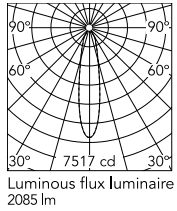

### Physical

Colour	Grey
Orientation	Adjustable
Net weight (kg)	2.5
Package height (mm)	205
Package width (mm)	290
Package length (mm)	265
Package volume (m3)	0.02

### Technical Drawings

[2D](#) ZIP

[3D](#) ZIP

## Schematic light drawing

Beam Angle: 22°

h(m)	E(lx)	D(m)
1	7517	0.38
2	1879	0.77
3	835	1.15
4	470	1.54
5	301	1.92