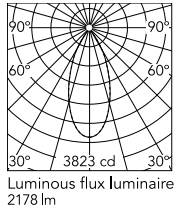

Package height (mm) 205

Package width (mm) 290

Package length (mm) 265

Package volume (m3) 0.02

Download

[Mounting instructions](#) ZIP

Photometric Files

[LDT / IES](#) ZIP

Technical Drawings

[2D](#) ZIP

[3D](#) ZIP

Schematic light drawing

h(m)	E(lx)	D(m)
1	3823	0.80
2	956	1.59
3	425	2.39
4	239	3.19
5	153	3.98

Photometric

Beam angle C0-180 (°) 43

Beam angle C90-270 (°) 43