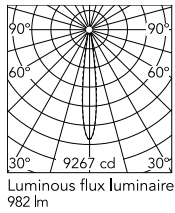

### Physical

Colour	Deep Brown
Orientation	Adjustable
Longitudinal tilting (°)	155
Net weight (kg)	0.9
Package height (mm)	190
Package width (mm)	245
Package length (mm)	280
Package volume (m3)	0.01
IP internal	66

### Technical Drawings

[2D](#) ZIP

[3D](#) ZIP

## Schematic light drawing

Beam Angle: 14°

h(m)	E(lx)	D(m)
1	9267	0.25
2	2317	0.49
3	1030	0.74
4	579	0.98
5	371	1.23

Luminous flux luminaire  
982 lm