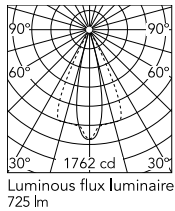

### Physical

Colour	Grey
Orientation	Adjustable
Rotation (°)	360
Longitudinal tilting (°)	270
Net weight (kg)	1.8
Package height (mm)	120
Package width (mm)	310
Package length (mm)	120
IP internal	66

### Photometric Files

[LDT / IES](#) ZIP

### Technical Drawings

[2D](#) ZIP

[3D](#) ZIP

## Schematic light drawing

Beam Angle: 24°

h(m)	E(lx)	D(m)
1	1761	0.43
2	440	0.85
3	196	1.28
4	110	1.70
5	70	2.13

Luminous flux luminaire  
725 lm