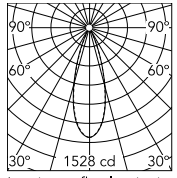

### Physical

Color	Black
Rotation (°)	360
Longitudinal tilting (°)	270
Cord length (in)	196.850
Net weight (lb)	2.2
Package height (in)	4.72
Package width (in)	4.72
Package length (in)	12.2
Package volume (in)	272.41
IP internal	66
IP external	66

### Technical Drawings

- [2D](#) ZIP
- [3D](#) ZIP

## Schematic light drawing

Beam Angle: 32°

h(m)	E(lx)	D(m)
1	1528	0.58
2	382	1.16
3	170	1.74
4	95	2.32
5	61	2.90

Luminous flux luminaire  
518 lm