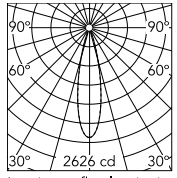

### Physical

Color	Black
Rotation (°)	360
Longitudinal tilting (°)	270
Cord length (in)	196.850
Net weight (lb)	2.2
Package height (in)	4.72
Package width (in)	4.72
Package length (in)	12.2
Package volume (in)	272.41
IP internal	66
IP external	66

### Technical Drawings

- [2D](#) ZIP
- [3D](#) ZIP

## Schematic light drawing

Beam Angle: 24°

h(m)	E(lx)	D(m)
1	2626	0.42
2	657	0.84
3	292	1.27
4	164	1.69
5	105	2.11

Luminous flux luminaire  
536 lm