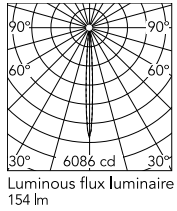

### Physical

Color	Black
Rotation (°)	360
Longitudinal tilting (°)	270
Cord length (in)	196.850
Net weight (lb)	2.2
Package height (in)	4.72
Package width (in)	4.72
Package length (in)	12.2
Package volume (in)	272.41
IP internal	66
IP external	66

### Technical Drawings

- [2D](#) ZIP
- [3D](#) ZIP

## Schematic light drawing

h(m)	E(lx)	D(m)
1	6086	0.12
2	1521	0.24
3	676	0.37
4	380	0.49
5	243	0.61