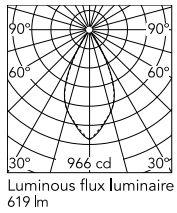

Physical

Colour	Deep Brown
Orientation	Adjustable
Rotation (°)	360
Longitudinal tilting (°)	270
Cord length (mm)	330
Net weight (kg)	1
Package height (mm)	120
Package width (mm)	120
Package length (mm)	310
IP internal	66

Download

[Mounting instructions](#) ZIP

Photometric Files

[LDT / IES](#) ZIP

Technical Drawings

[2D](#) ZIP

[3D](#) ZIP

Schematic light drawing

Beam Angle: 50°

h(m)	E(lx)	D(m)
1	966	0.94
2	242	1.88
3	107	2.82
4	60	3.77
5	39	4.71

Luminous flux luminaire
619 lm

Photometric

Lighting type	Direct
Light distribution	Symmetric
CCT (K)	3000
CRI>	80
Beam angle C0-180 (°)	50
Beam angle C90-270 (°)	50