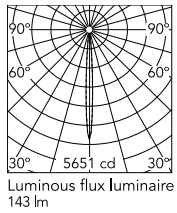

Physical

Colour	Black
Orientation	Adjustable
Rotation (°)	360
Longitudinal tilting (°)	270
Cord length (mm)	330
Net weight (kg)	1
Package height (mm)	120
Package width (mm)	120
Package length (mm)	310
IP internal	66

Download

[Mounting instructions](#)  ZIP

Photometric Files

[LDT / IES](#)  ZIP

Technical Drawings

[2D](#)  ZIP

[3D](#)  ZIP

Schematic light drawing

Beam Angle: 7°

h(m)	E(lx)	D(m)
1	5651	0.12
2	1413	0.24
3	628	0.37
4	353	0.49
5	226	0.61

Photometric

Light distribution	Symmetric
CCT (K)	2700
CRI>	80
Beam angle C0-180 (°)	8
Beam angle C90-270 (°)	8

Electrical