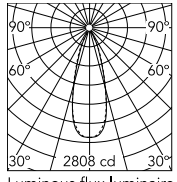

### Physical

Colour	White
Orientation	Adjustable
Rotation (°)	360
Longitudinal tilting (°)	270
Cord length (mm)	330
Net weight (kg)	1.2
Package height (mm)	120
Package width (mm)	120
Package length (mm)	310
IP internal	66

### Technical Drawings

[2D](#)  ZIP

[3D](#)  ZIP

## Schematic light drawing

Beam Angle: 33°

h(m)	E(lx)	D(m)
1	2807	0.58
2	702	1.17
3	312	1.75
4	175	2.33
5	112	2.92

Luminous flux luminaire  
964 lm