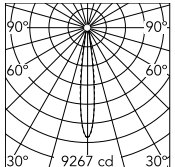

Physical

Colour	Deep Brown
Orientation	Adjustable
Rotation (°)	360
Longitudinal tilting (°)	270
Cord length (mm)	330
Net weight (kg)	1.2
Package height (mm)	120
Package width (mm)	120
Package length (mm)	310
IP internal	66

Download

[Mounting instructions](#)  ZIP

Photometric Files

[LDT / IES](#)  ZIP

Technical Drawings

[2D](#)  ZIP

[3D](#)  ZIP

Schematic light drawing

Beam Angle: 14°

h(m)	E(lx)	D(m)
1	9267	0.25
2	2317	0.49
3	1030	0.74
4	579	0.98
5	371	1.23

Luminous flux luminaire
982 lm

Photometric

Light distribution	Symmetric
CCT (K)	3000
CRI>	80
Beam angle C0-180 (°)	15
Beam angle C90-270 (°)	15