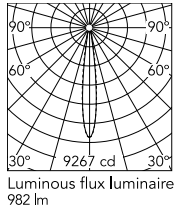

### Physical

Colour	Forest Green
Orientation	Adjustable
Rotation (°)	360
Longitudinal tilting (°)	270
Cord length (mm)	330
Net weight (kg)	1.2
Package height (mm)	120
Package width (mm)	120
Package length (mm)	310
IP internal	66

### Photometric Files

LDT / IES [↓ ZIP](#)

### Technical Drawings

2D [↓ ZIP](#)

3D [↓ ZIP](#)

## Schematic light drawing

Beam Angle: 14°

h(m)	E(lx)	D(m)
1	9267	0.25
2	2317	0.49
3	1030	0.74
4	579	0.98
5	371	1.23