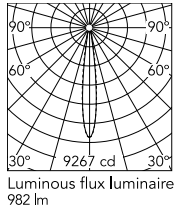

### Physical

Colour	Grey
Orientation	Adjustable
Rotation (°)	360
Longitudinal tilting (°)	270
Cord length (mm)	330
Net weight (kg)	1.2
Package height (mm)	120
Package width (mm)	120
Package length (mm)	310
IP internal	66

### Technical Drawings

[2D](#)  ZIP

[3D](#)  ZIP

## Schematic light drawing

Beam Angle: 14°

h(m)	E(lx)	D(m)
1	9267	0.25
2	2317	0.49
3	1030	0.74
4	579	0.98
5	371	1.23