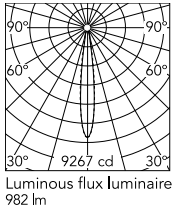

### Physical

Colour	White
Orientation	Adjustable
Rotation (°)	360
Longitudinal tilting (°)	270
Cord length (mm)	330
Net weight (kg)	1.2
Package height (mm)	120
Package width (mm)	120
Package length (mm)	310
IP internal	66

### Technical Drawings

[2D](#) ZIP

[3D](#) ZIP

## Schematic light drawing

Beam Angle: 14°

h(m)	E(lx)	D(m)
1	9267	0.25
2	2317	0.49
3	1030	0.74
4	579	0.98
5	371	1.23