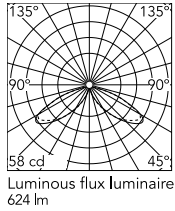

### Technical Drawings

[2D](#)  ZIP

[3D](#)  ZIP

[Bim](#)  ZIP

## Schematic light drawing

Beam Angle:	34°	
h(m)	E(lx)	D(m)
1	58	2.12
2	15	4.24
3	6	6.36
4	4	8.48
5	2	10.60