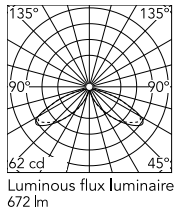

### Technical Drawings

[2D](#) ZIP

[3D](#) ZIP

[Bim](#) ZIP

## Schematic light drawing

Beam Angle: 34°

h(m)	E(lx)	D(m)
1	62	2.12
2	16	4.24
3	7	6.36
4	4	8.48
5	2	10.60